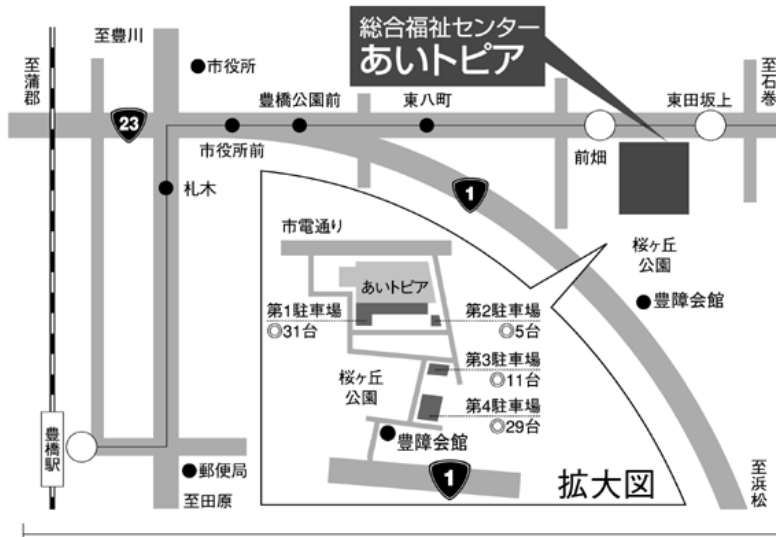

# 令和2年度子ども食堂支援者及び開設準備研修会 各会場案内図

## ●尾張地区（名古屋市東区）「愛知県社会福祉会館 5階 第一研修室」

地下鉄名城線

「市役所」2番出口から東へ徒歩約10分  
名鉄瀬戸線

「東大手」から東へ徒歩約6分

基幹バス

「清水口」から徒歩約2分

市バス

「清水口」から徒歩約1分

## ●三河地区（豊橋市）「豊橋市総合福祉センター あいとピア 3階 多目的ホール」

豊橋駅より豊橋鉄道市内線乗車、  
前畑電停または、東田坂上電停下車、  
徒歩5分

## ●知多地区（武豊町）「武豊町中央公民館 2階 視聴覚室」

名鉄河和線

上ゲ駅出口から徒歩約5分

武豊駅出口から徒歩約12分

知多武豊駅出口から徒歩約15分